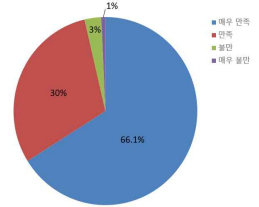

IV 2024년도 사업 추진 실적

□ 통합발주 지원

○ 2024년도 추진 현황

(단위 : 교, 천원)

사업명	지원교	지원수량	최종예산액	집행액	집행잔액	비고
수목 전정	157	15,014주	1,080,000	1,063,212	16,787	특교포함
운동장배수로 청소	103	27,380m	410,734	410,733	1	
실내복도계단 청소	319	819,791m²	1,024,720	1,024,845	-125	
냉난방기 종합세척	179	26,659대	1,660,860	1,638,016	22,843	
수목 병해충 방제	219	380,355m²	422,239	422,237	2	
합계	977		4,598,553	4,559,043	39,508	집행잔액 및 낙찰차액

○ 만족도 조사 결과

구분	응답건	만족도
매우 만족	271	66.1%
만족	124	30.3%
불만	12	2.9%
매우 불만	3	0.7%
합계	410	100%

2. 학교지원단 학교시설유지관리 업무지원(통합발주 지원사업)에 대한 만족도는 어떻습니까?

* 매우 불만 사유 : 과도한 자료 요청, 낮은 공사 품질(기타의견 : 한 업체에서 다수의 학교 작업으로 작업 완성도 미흡)

□ 시설업무 컨설팅 지원

○ 2024년도 추진 현황

사업명	지원건	비고
시설업무 컨설팅	658건	건축 416건, 토목 105건, 기계 35건, 전기 102건