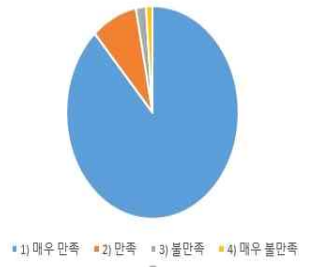

○ 만족도 조사 결과

구분	응답건	만족도
매우만족	145	76.3%
만족	42	22.1%
불만	2	1%
*매우불만	1	0.5%
합계	190	100%

* 매우 불만 사유 : 시스템 등록(숫자 입력 시 개인정보로 인식) 불가에 따른 중복 입력 불편